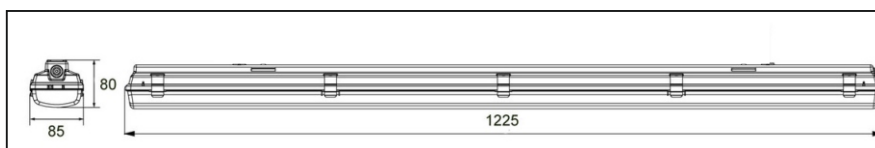

Промышленные светильники серии Эконом Универсал

Технические характеристики

	Универсал-36/16	Универсал-36/16Opal
Потребляемая мощность, Вт	36	
Световой поток, Лм	6300	5550
Индекс цветопередачи, Ra	> 80	
Цветовая температура, К	4700-5300	
Коэффициент пульсации, %	≤ 1	
Материал рассеивателя	прозрачный поликарбонат	опаловый поликарбонат
Материал корпуса светильника	АБС-пластик	
Вес светильника, кг	1,3	
Артикул светильника	Т-32-П-36-Д-Н-65	Т-32-П-36-Д-Н-65-Opal