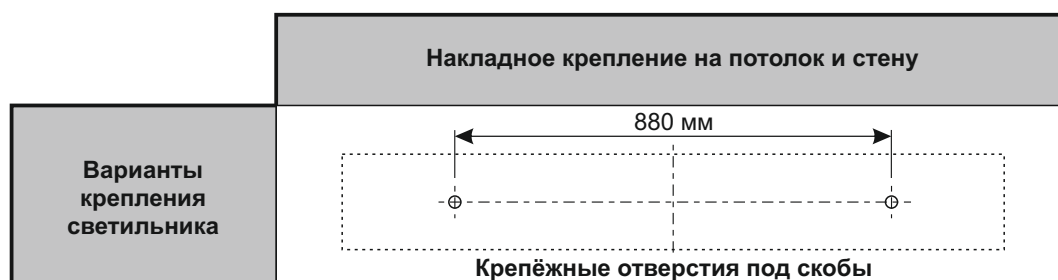

Варианты крепления светильника

Возможно комплектование с БАП (Блоком Аварийного Питания)

тел./факс: (8162) 33-51-34, 94-80-40 E-mail: sale@tdtranscom.ru www.tdtranscom.ru
Филиал в Санкт-Петербурге: тел./факс: (812) 920 34 84 E-mail: spb@tdtranscom.ru