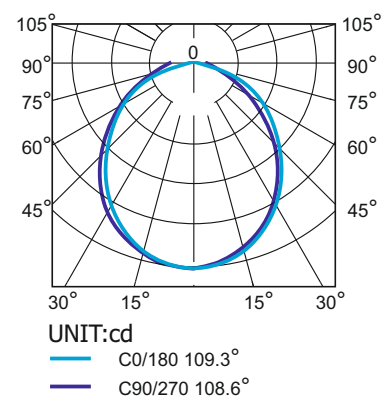

Кривая силы света «Д»